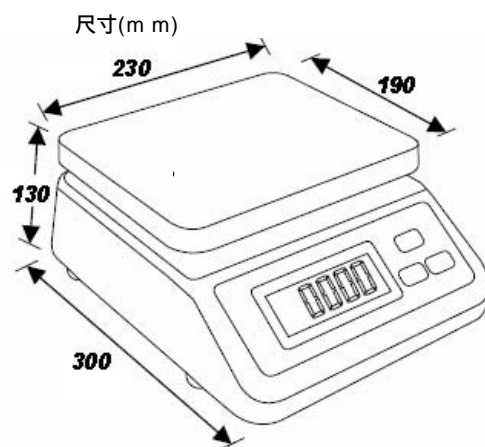

S29 不鏽鋼防水型計重桌秤

特點

- 獨特圓滑外觀，兼具實用、美觀，適用於各類秤重功用
- 25mm LCD顯示，附白色LED背光
- 採雙鍵設計操作簡單易懂，具有扣重、歸零、自動關機等功能
- 採用充、插電兩用式電源供應方式方便使用
- 公斤、台斤單位
- 可充電電池、充電一次可連續待機使用90小時(不帶背光)
- 不鏽鋼外殼，不鏽鋼盤面，防水結構設計防水等級達IP65
- 透氣旋鈕設計，使高密封性防水結構不影響秤重穩定性
- 三鍵輕觸按鍵，持久耐用

規格

型號	S29
最大秤量	3kg / 6kg / 15kg / 25kg
最小感量	0.5g / 1g / 2g / 5g
秤盤尺寸	190mm * 230mm 不銹鋼秤盤
顯示單位	【3kg為公克、台斤】、【6、15、25kg為公斤、台斤】
操作溫度	0°C~40°C
供電方式	DC 12V500mA充電器(110v~220v)、6V3.2Ah充電電池
經銷定價	