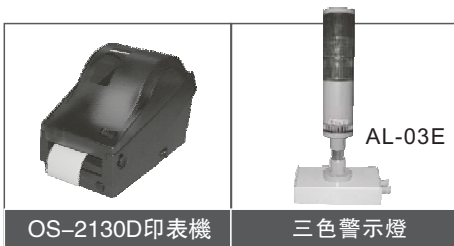

BW稱重顯示器

一般規格：

- 顯示 52mm數字LCD顯示,附白色LED背光
- 鍵盤 7鍵(機械按鍵)
- 結構 ABS塑料外殼
- 精度 30,000e
- 傳感器激勵電壓 5V/150mA
- ADC刷新速率 $\leq 1/10$ 秒
- 操作環境溫度 $-10^{\circ}\text{C}\sim+40^{\circ}\text{C}$
- 電源 100V 50HZ 可選配220V 50HZ
- 電池 鉛酸蓄電池 (6V/4Ah)

※特點

- 52mm 大字幕LCD顯示，白色LED背光
- 具有扣重、累加、累顯、檢重警示、簡易計數、淨/毛重切換、單位轉換、動物秤等功能
- 分辨率可達1 / 30,000
- 公斤、台斤、磅、盎司
- 可充電電池、充電一次可連續使用90小時(不帶背光)
- ※周邊應用(RS-232通訊介面)
- 可連接電腦(後端軟件應用, 請客戶自行處理)
- 連接專用印表機(OS-2130D)
- 連接三色警示燈

BW稱重顯示器

型號	秤量	感量	精度	重量	認證
BW	X	X	30,000e	1.6kg	CE

選配

OS-2130D印表機

三色警示燈

列印格式

NO.:	1
GS:	4.240KG
DATE:	2012/03/07
TIME:	19:06:37
NO.:	1
GS:	4.235KG
DATE:	2012/03/07
TIME:	19:08:26
NO.:	2
NT:	4.235KG
TW:	1.810KG
GW:	6.045KG
DATE:	2012/03/07
TIME:	19:10:54
TOTAL	