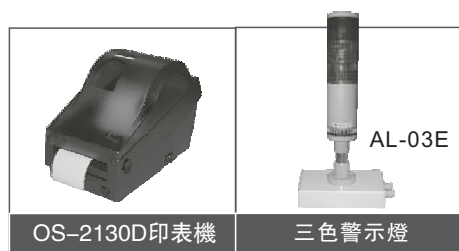

KC計數顯示器

一般規格：

- 顯示 20mm數字LCD顯示,附白色LED背光
- 鍵盤 20鍵(薄膜按鍵)
- 結構 ABS塑料外殼
- 精度 30,000e
- 傳感器激勵電壓 5V/150mA
- ADC刷新速率 $\leq 1/10$ 秒
- 操作環境溫度 $0^{\circ}\text{C}\sim+40^{\circ}\text{C}$
- 電源 Input:100V~240V 50HZ Output:12V500mA
- 電池 鉛酸蓄電池 (6V/4Ah)

※特點

- 字高20mm LCD 三視窗顯示(單重、總重、數量), 具有自動LED白色背光, 清晰易讀
- 凸膜防塵防潮鍵盤
- 具單重設定、採樣、累加、定數警示、單重自動修正、預置扣重等功能
- 顯示器可調整目視角度
- 採用充電/插電方式供電, 充電一次可待使用70小時
- 具自動校正功能(採單點及線性方式)

KC計數顯示器

型號	秤量	感量	精度	重量	認證
KC	X	X	30,000e	2.6kg	CE

選配

列印格式

2012/03/01	15:10:12
S/N0:	2
WEIGHT:	10.762kg
UNIT.WT:	86.0990 g
COUNT:	125pcs

2012/03/01	15:10:22
S/N0:	2
TOTAL WT:	21.524kg
TOTAL.PCS:	250pcs

尺寸圖(mm)