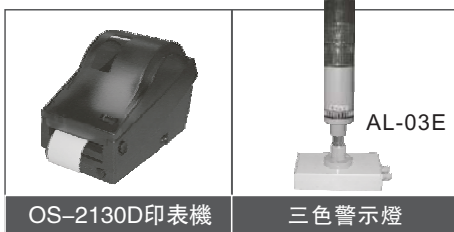

BWS防水稱重顯示器

型號	秤量	感量	精度	重量	認證
BWS	X	X	30,000e	2.0kg	CE

選配

OS-2130D印表機

三色警示燈

尺寸圖(mm)