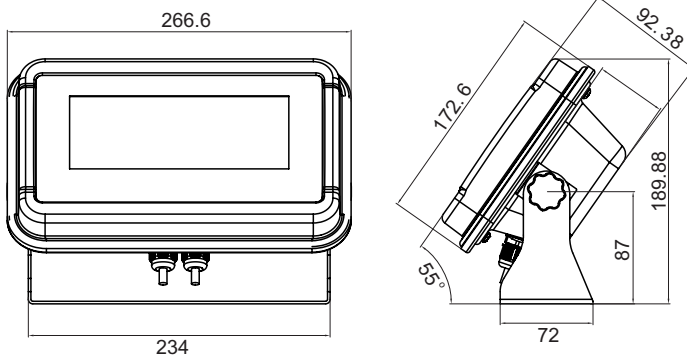

## BWS防水稱重顯示器

型號	秤量	感量	精度	重量	認證
BWS	X	X	30,000e	2.0kg	CE

### 尺寸圖(mm)