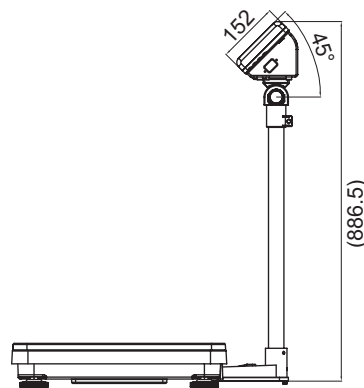

BW計重台秤

一般規格：

- 秤量 30kg/60kg/150kg/300kg/600kg
- 顯示 52mm數字LCD顯示,附白色LED背光
- 鍵盤 7鍵(機械按鍵)
- 結構 ABS塑料顯示器
- 精度 12,000e/ 15,000e
- 傳感器激勵電壓 5V/150mA
- ADC Σ - Δ
- ADC刷新速率 $\leq 1/10$ 秒
- 操作環境溫度 $-10^{\circ}\text{C}\sim+40^{\circ}\text{C}$
- 電源 110V 50HZ 可選配220V 50HZ
- 電池 鉛酸蓄電池 (6V/4Ah)

※周邊應用(RS-232通訊介面)

- 可連接電腦(後端軟體應用，請客戶自行處理)
- 連接專用印表機(OS-2130D)
- 接三色警示燈

BW計重秤

型號	秤量	感量	精度	重量	認證
SBW-30	30kg	2g	15,000e	16.4kg	CE
SBW-60	60kg	5g	12,000e	16.4kg	CE
SBW-150	150kg	10g	15,000e	16.4kg	CE
MBW-60	60kg	5g	12,000e	18.3kg	CE
MBW-150	150kg	10g	15,000e	18.3kg	CE
MBW-300	300kg	20g	15,000e	18.3kg	CE
XBW-300	300kg	20g	15,000e	25.4kg	CE
LBW-300	300kg	20g	15,000e	64.4kg	CE
LBW-600	600kg	50g	12,000e	64.4kg	CE

選配

列印格式

NO.:	1
GS:	4.240KG
DATE:	2012/03/07
TIME:	19:06:37
NO.:	1
GS:	4.235KG
DATE:	2012/03/07
TIME:	19:08:26
NO.:	2
NT:	4.235KG
TW:	1.810KG
GW:	6.045KG
DATE:	2012/03/07
TIME:	19:10:54
TOTAL	

NO:	3
Total:	12.705KG
DATE:	2012/03/07
TIME:	19:09:03
NO.:	3
NT:	4.235KG
TW:	1.810KG
GW:	6.045KG
TOTAL:	12.705KG

尺寸圖(mm)

型號	SBW	MBW	XBW	LBW
尺寸 A	450	520	600	800
尺寸 B	350	420	460	600
尺寸 C	600	600	600	660