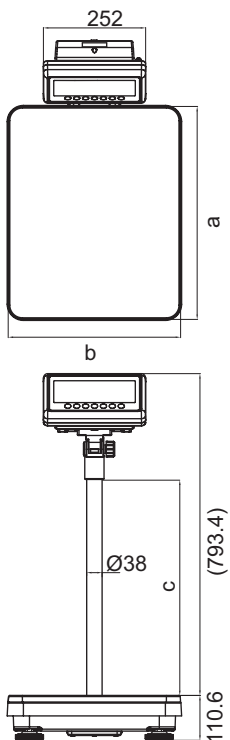

BW計重台秤

一般規格：

- 秤量 30kg/60kg/150kg/300kg/600kg
- 顯示 52mm數字LCD顯示,附白色LED背光
- 鍵盤 7鍵(機械按鍵)
- 結構 ABS塑料顯示器
- 精度 12,000e/ 15,000e
- 傳感器激勵電壓 5V/150mA
- ADC Σ - Δ
- ADC刷新速率 $\leq 1/10$ 秒
- 操作環境溫度 $-10^{\circ}\text{C}\sim+40^{\circ}\text{C}$
- 電源 110V 50HZ 可選配220V 50HZ
- 電池 鉛酸蓄電池 (6V/4Ah)

※周邊應用(RS-232通訊介面)

- 可連接電腦(後端軟體應用，請客戶自行處理)
- 連接專用印表機(OS-2130D)
- 接三色警示燈

BW計重秤

型號	秤量	感量	精度	重量	認證
SBW-30	30kg	2g	15,000e	16.4kg	CE
SBW-60	60kg	5g	12,000e	16.4kg	CE
SBW-150	150kg	10g	15,000e	16.4kg	CE
MBW-60	60kg	5g	12,000e	18.3kg	CE
MBW-150	150kg	10g	15,000e	18.3kg	CE
MBW-300	300kg	20g	15,000e	18.3kg	CE
XBW-300	300kg	20g	15,000e	25.4kg	CE
LBW-300	300kg	20g	15,000e	64.4kg	CE
LBW-600	600kg	50g	12,000e	64.4kg	CE

選配

列印格式

NO.:	1
GS:	4.240KG
DATE:	2012/03/07
TIME:	19:06:37
NO.:	1
GS:	4.235KG
DATE:	2012/03/07
TIME:	19:08:26
NO.:	2
NT:	4.235KG
TW:	1.810KG
GW:	6.045KG
DATE:	2012/03/07
TIME:	19:10:54
TOTAL	

NO:	3
Total:	12.705KG
DATE:	2012/03/07
TIME:	19:09:03
NO.:	3
NT:	4.235KG
TW:	1.810KG
GW:	6.045KG
TOTAL:	12.705KG

尺寸圖(mm)

型號	SBW	MBW	XBW	LBW
尺寸 A	450	520	600	800
尺寸 B	350	420	460	600
尺寸 C	600	600	600	660