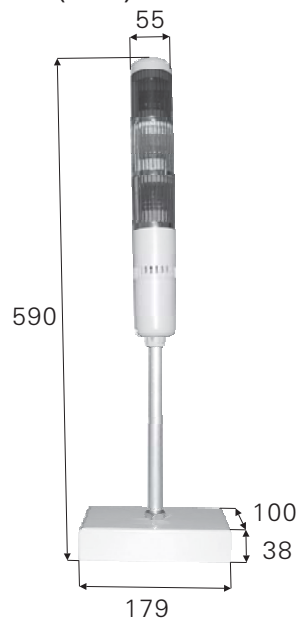

AL-03 系列三色報警燈

底座有兩個端口,一個用于連接電源, 另一個用于連接秤體

報警燈的三種顏色可以由用戶隨意調換

檢重輸出控制板固定于報警燈底座

● 包裝

● 尺寸 (mm)

● 特徵

- 選擇三種不同顏色燈
- 客戶可以自己更換燈的顏色和位置
- 標配警報燈警示聲音
- 電源: 110V 50HZ